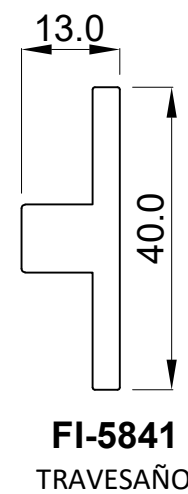

## GENERALIDADES DEL SISTEMA VINTAGE

	Mínimo	Máximo
Alto de la hoja:		
Ancho de la hoja:		

Dimensión del perfil de hoja:	67.5mmx38mm
Dimensión del perfil de marco:	Para apertura exterior: 61.5mm x 75mm Para apertura interior: 61.5mm x 75mm
Peso máximo:	
Espesor máximo de vidrio:	

## CONFIGURACIONES POSIBLES

**NOTA:** A ESTAS CONFIGURACIONES SE LES PUEDE ADAPTAR MALLAS ENROLLABLES.

Escala 1:1

Secciones genéricas

**Corte Vertical**

**Puerta Genérica**  
Apertura: Exterior  
Opción: 2 hojas