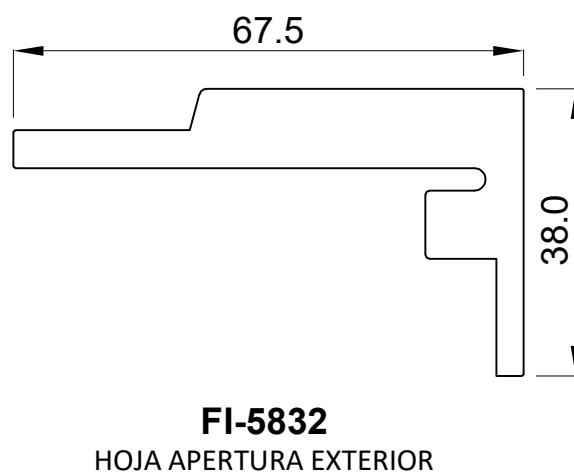

Escala 1:1

Secciones genéricas