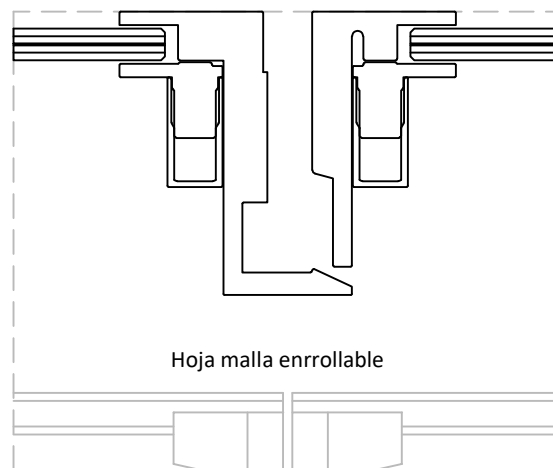

Secciones genéricas

Escala 1:2

Sección B-B'

Corte Horizontal

Unidades en milímetros