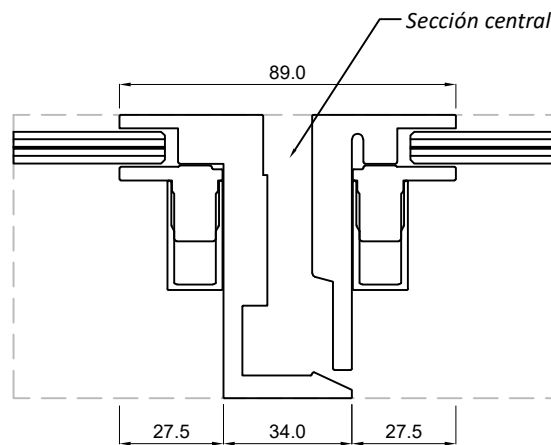

Secciones genéricas

Escala 1:2

Sección B-B'

Corte Horizontal