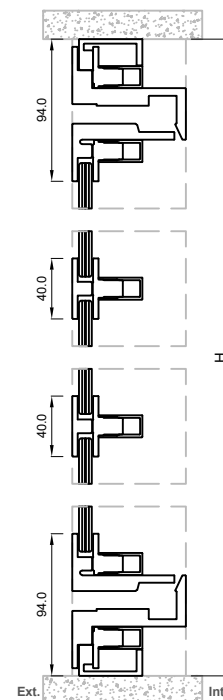

## GENERALIDADES DEL SISTEMA VINTAGE

	Mínimo	Máximo
Alto de la hoja:		
Ancho de la hoja:		

Dimensión del perfil de hoja:	67.5mmx38mm
Dimensión del perfil de marco:	Para apertura exterior: 61.5mm x 75mm Para apertura interior: 61.5mm x 75mm
Peso máximo:	
Espesor máximo de vidrio:	

## Vintage Ventana Abatible

Escala 1:5

Abatible de 1 hoja con manilla y gear box

Ventana Abatible  
Apertura exterior  
Sección A-A'

Abatible apertura exterior  
Sección B-B'

Sección C-C'

Abatible apertura interior  
**Sección B-B'**

**Sección C-C'**

Ventana Abatible  
Apertura interior  
**Sección A-A'**

Escala 1:5

**Vintage Ventana Abatible**

Abatible de 2 hojas con manilla y gear box

Abatible apertura exterior  
**Sección B-B'**

**Sección C-C'**

Ventana Abatible  
Apertura exterior  
**Sección A-A'**

Unidades en milímetros

Abatible apertura interior

**Sección B-B'**

**Sección C-C'**

Ventana Abatible  
Apertura interior

**Sección A-A'**