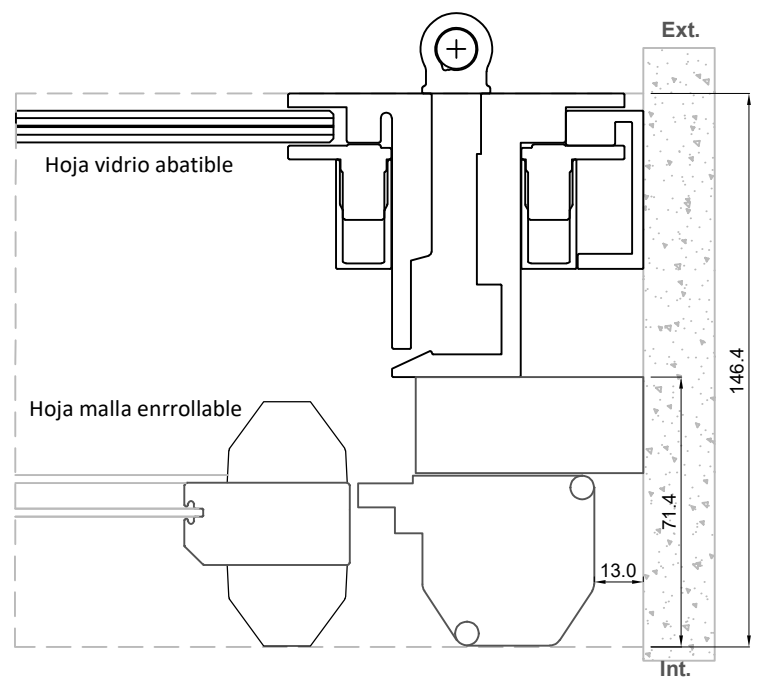

## GENERALIDADES DEL SISTEMA VINTAGE

	Mínimo	Máximo
Alto de la hoja:		
Ancho de la hoja:		

Dimensión del perfil de hoja:	67.5mmx38mm
Dimensión del perfil de marco:	Para apertura exterior: 61.5mm x 75mm Para apertura interior: 61.5mm x 75mm
Peso máximo:	
Espesor máximo de vidrio:	

# **Malla Enrollable Legacy Sistema Vintage Puertas y Ventanas**

Window World

**SISTEMA VINTAGE  
CON  
MALLA ENROLLABLE**

Escala 1:2

Secciones genéricas

Sección A-A'

## Corte Vertical

**Puerta Abatible Exterior**  
**Opción 1:** Malla Enrollable Legacy por interior  
 con riel inferior empotrado en piso.  
**Tapajuntas:** Opcional

Unidades en milímetros

### Corte Horizontal

Unidades en milímetros

Escala 1:2

Secciones genéricas

Sección A-A'