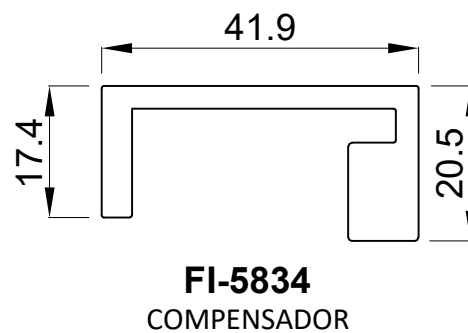

## GENERALIDADES DEL SISTEMA VINTAGE

	Mínimo	Máximo
Alto de la hoja:		
Ancho de la hoja:		

Dimensión del perfil de hoja:	67.5mmx38mm
Dimensión del perfil de marco:	Para apertura exterior: 61.5mm x 75mm Para apertura interior: 61.5mm x 75mm
Peso máximo:	
Espesor máximo de vidrio:	

## CONFIGURACIONES POSIBLES

**NOTA:** A ESTAS CONFIGURACIONES SE LES PUEDE ADAPTAR MALLAS ENROLLABLES.

Escala 1:1

Secciones genéricas

**Corte Vertical**

**Puerta Genérica**  
Apertura: Exterior  
Opción: 2 hojas