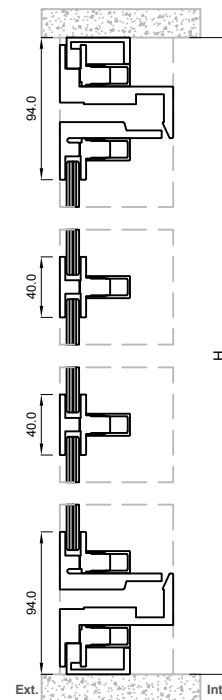

## GENERALIDADES DEL SISTEMA VINTAGE

	Mínimo	Máximo
Alto de la hoja:		
Ancho de la hoja:		

Dimensión del perfil de hoja:	67.5mmx38mm
Dimensión del perfil de marco:	Para apertura exterior: 61.5mm x 75mm Para apertura interior: 61.5mm x 75mm
Peso máximo:	
Espesor máximo de vidrio:	

Puerta Abatible  
Apertura exterior  
Sección B-B'

Fijos laterales con  
Puerta apertura exterior  
Sección A-A'

Puerta Abatible  
Apertura interior  
Sección B-B'

Abatible apertura interior  
Sección C-C'

Abatible apertura interior  
Sección D-D'

Abatible apertura interior  
Sección E-E'

## Vintage Ventana Abatible

Escala 1:5

Abatible de 1 hoja con manilla y gear box

Ventana Abatible  
Apertura exterior  
Sección A-A'

Abatible apertura exterior  
Sección B-B'

Sección C-C'

Abatible apertura interior  
**Sección B-B'**