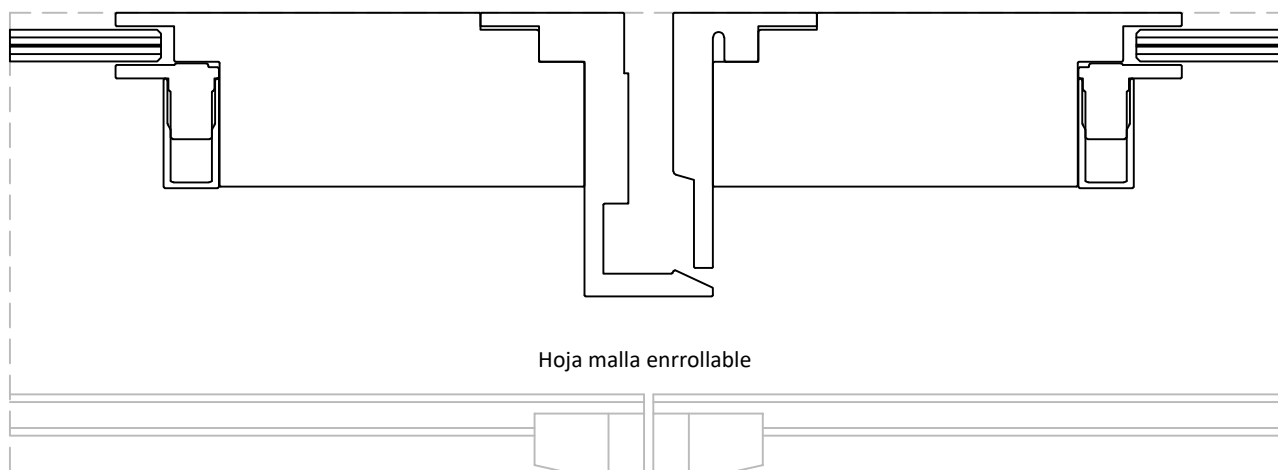

Secciones genéricas

Escala 1:2

Sección B-B'

Corte Horizontal