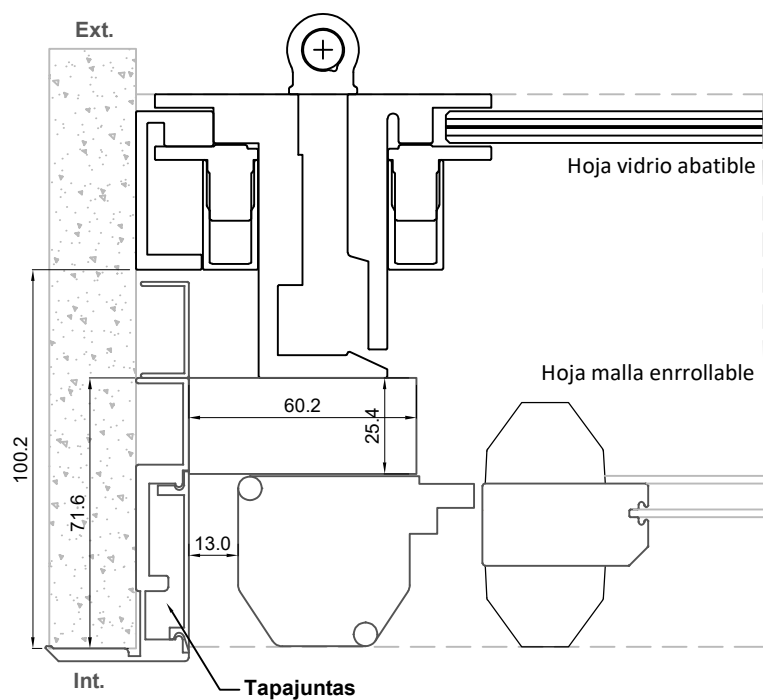

Secciones genéricas

Escala 1:2

Sección B-B'

Corte Horizontal