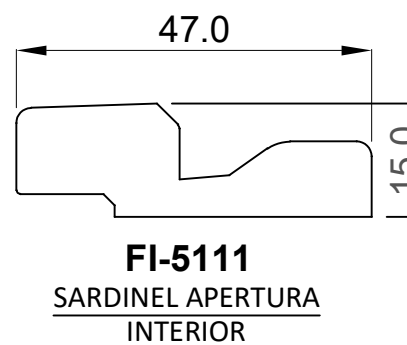

## GENERALIDADES DEL SISTEMA VINTAGE

	Mínimo	Máximo
Alto de la hoja:		
Ancho de la hoja:		

Dimensión del perfil de hoja:	67.5mmx38mm
Dimensión del perfil de marco:	Para apertura exterior: 61.5mm x 75mm Para apertura interior: 61.5mm x 75mm
Peso máximo:	
Espesor máximo de vidrio:	

## CONFIGURACIONES POSIBLES

**NOTA:** A ESTAS CONFIGURACIONES SE LES PUEDE ADAPTAR MALLAS ENROLLABLES.

Escala 1:1

Secciones genéricas

**Corte Vertical**

**Puerta Genérica**  
Apertura: Exterior  
Opción: 2 hojas