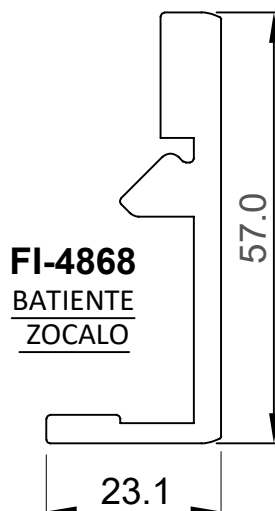

## GENERALIDADES DEL SISTEMA VINTAGE

	Mínimo	Máximo
Alto de la hoja:		
Ancho de la hoja:		

Dimensión del perfil de hoja:	67.5mmx38mm
Dimensión del perfil de marco:	Para apertura exterior: 61.5mm x 75mm Para apertura interior: 61.5mm x 75mm
Peso máximo:	
Espesor máximo de vidrio:	

## CONFIGURACIONES POSIBLES

**NOTA:** A ESTAS CONFIGURACIONES SE LES PUEDE ADAPTAR MALLAS ENROLLABLES.

Escala 1:1

Secciones genéricas

**Corte Vertical**

**Puerta Genérica**  
Apertura: Exterior  
Opción: 2 hojas

## Corte Horizontal

Unidades en milímetros