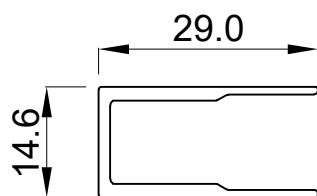

## GENERALIDADES DEL SISTEMA VINTAGE

	Mínimo	Máximo
Alto de la hoja:		
Ancho de la hoja:		

Dimensión del perfil de hoja:	67.5mmx38mm
Dimensión del perfil de marco:	Para apertura exterior: 61.5mm x 75mm Para apertura interior: 61.5mm x 75mm
Peso máximo:	
Espesor máximo de vidrio:	

## CONFIGURACIONES POSIBLES

**NOTA:** A ESTAS CONFIGURACIONES SE LES PUEDE ADAPTAR MALLAS ENROLLABLES.

Escala 1:1

Secciones genéricas

**Corte Vertical**

**Puerta Genérica**  
Apertura: Exterior  
Opción: 2 hojas