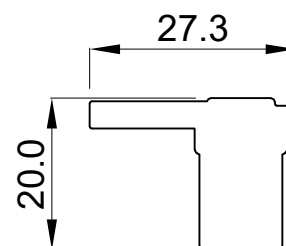

## GENERALIDADES DEL SISTEMA VINTAGE

	Mínimo	Máximo
Alto de la hoja:		
Ancho de la hoja:		

Dimensión del perfil de hoja:	67.5mmx38mm
Dimensión del perfil de marco:	Para apertura exterior: 61.5mm x 75mm Para apertura interior: 61.5mm x 75mm
Peso máximo:	
Espesor máximo de vidrio:	

## CONFIGURACIONES POSIBLES

**NOTA:** A ESTAS CONFIGURACIONES SE LES PUEDE ADAPTAR MALLAS ENROLLABLES.

Escala 1:1

Secciones genéricas

**Corte Vertical**

**Puerta Genérica**  
Apertura: Exterior  
Opción: 2 hojas