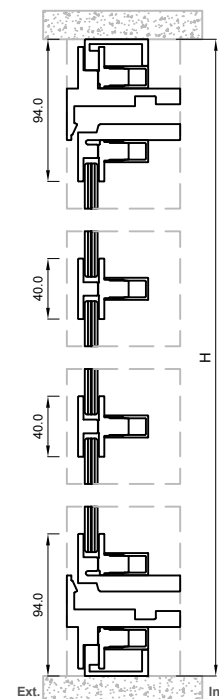

Escala 1:5

Vintage Ventana Abatible

Abatible de 2 hojas con manilla y gear box

Unidades en milímetros