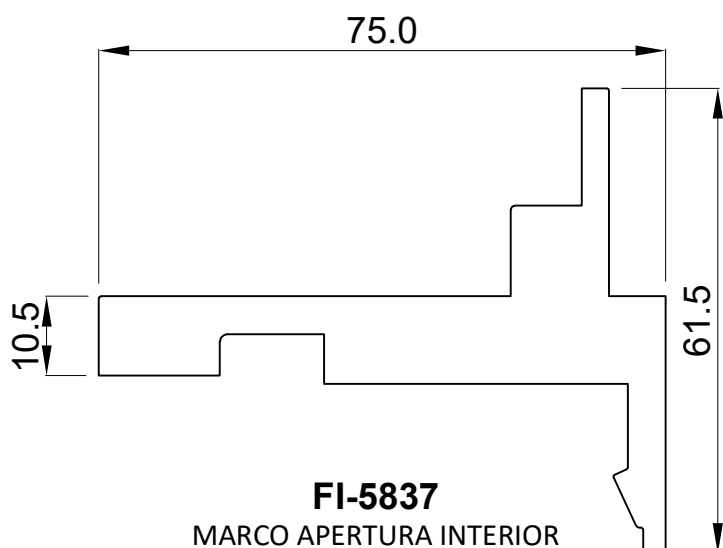

Escala 1:1

Secciones genéricas