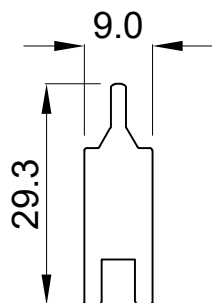

## GENERALIDADES DEL SISTEMA VINTAGE

	Mínimo	Máximo
Alto de la hoja:		
Ancho de la hoja:		

Dimensión del perfil de hoja:	67.5mmx38mm
Dimensión del perfil de marco:	Para apertura exterior: 61.5mm x 75mm Para apertura interior: 61.5mm x 75mm
Peso máximo:	
Espesor máximo de vidrio:	

## CONFIGURACIONES POSIBLES

**NOTA:** A ESTAS CONFIGURACIONES SE LES PUEDE ADAPTAR MALLAS ENROLLABLES.

Escala 1:1

Secciones genéricas

**Corte Vertical**

**Puerta Genérica**  
Apertura: Exterior  
Opción: 2 hojas