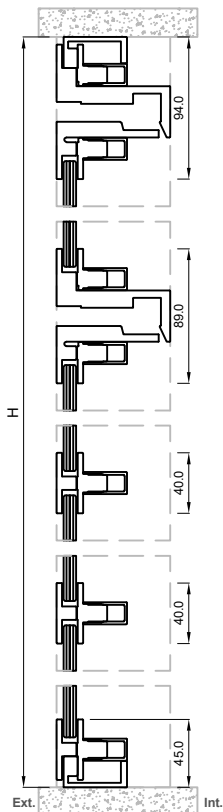

## GENERALIDADES DEL SISTEMA VINTAGE

	Mínimo	Máximo
Alto de la hoja:		
Ancho de la hoja:		

Dimensión del perfil de hoja:	67.5mmx38mm
Dimensión del perfil de marco:	Para apertura exterior: 61.5mm x 75mm Para apertura interior: 61.5mm x 75mm
Peso máximo:	
Espesor máximo de vidrio:	

## Corte Horizontal

Unidades en milímetros

## Vintage Puerta Abatible

Escala 1:5

Abatible + Fijos laterales y superiores

Abatible apertura exterior  
Sección D-D'

Abatible apertura exterior  
Sección E-E'

Fijos laterales con  
Puerta apertura exterior  
Sección A-A'

Puerta Abatible  
Apertura exterior  
Sección B-B'

Fijos laterales con  
Puerta apertura exterior  
Sección A-A'

Puerta Abatible  
Apertura interior  
Sección B-B'

Abatible apertura interior  
Sección C-C'