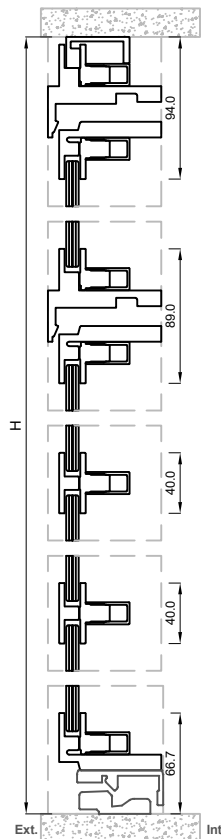

## GENERALIDADES DEL SISTEMA VINTAGE

	Mínimo	Máximo
Alto de la hoja:		
Ancho de la hoja:		

Dimensión del perfil de hoja:	67.5mmx38mm
Dimensión del perfil de marco:	Para apertura exterior: 61.5mm x 75mm Para apertura interior: 61.5mm x 75mm
Peso máximo:	
Espesor máximo de vidrio:	

## Corte Horizontal

Unidades en milímetros

## Vintage Puerta Abatible

Escala 1:5

Abatible + Fijos laterales y superiores

Abatible apertura exterior  
Sección D-D'

Abatible apertura exterior  
Sección E-E'

Fijos laterales con  
Puerta apertura exterior  
Sección A-A'

Puerta Abatible  
Apertura exterior  
Sección B-B'

Fijos laterales con  
Puerta apertura exterior  
Sección A-A'

Puerta Abatible  
Apertura interior  
Sección B-B'

Abatible apertura interior  
Sección C-C'