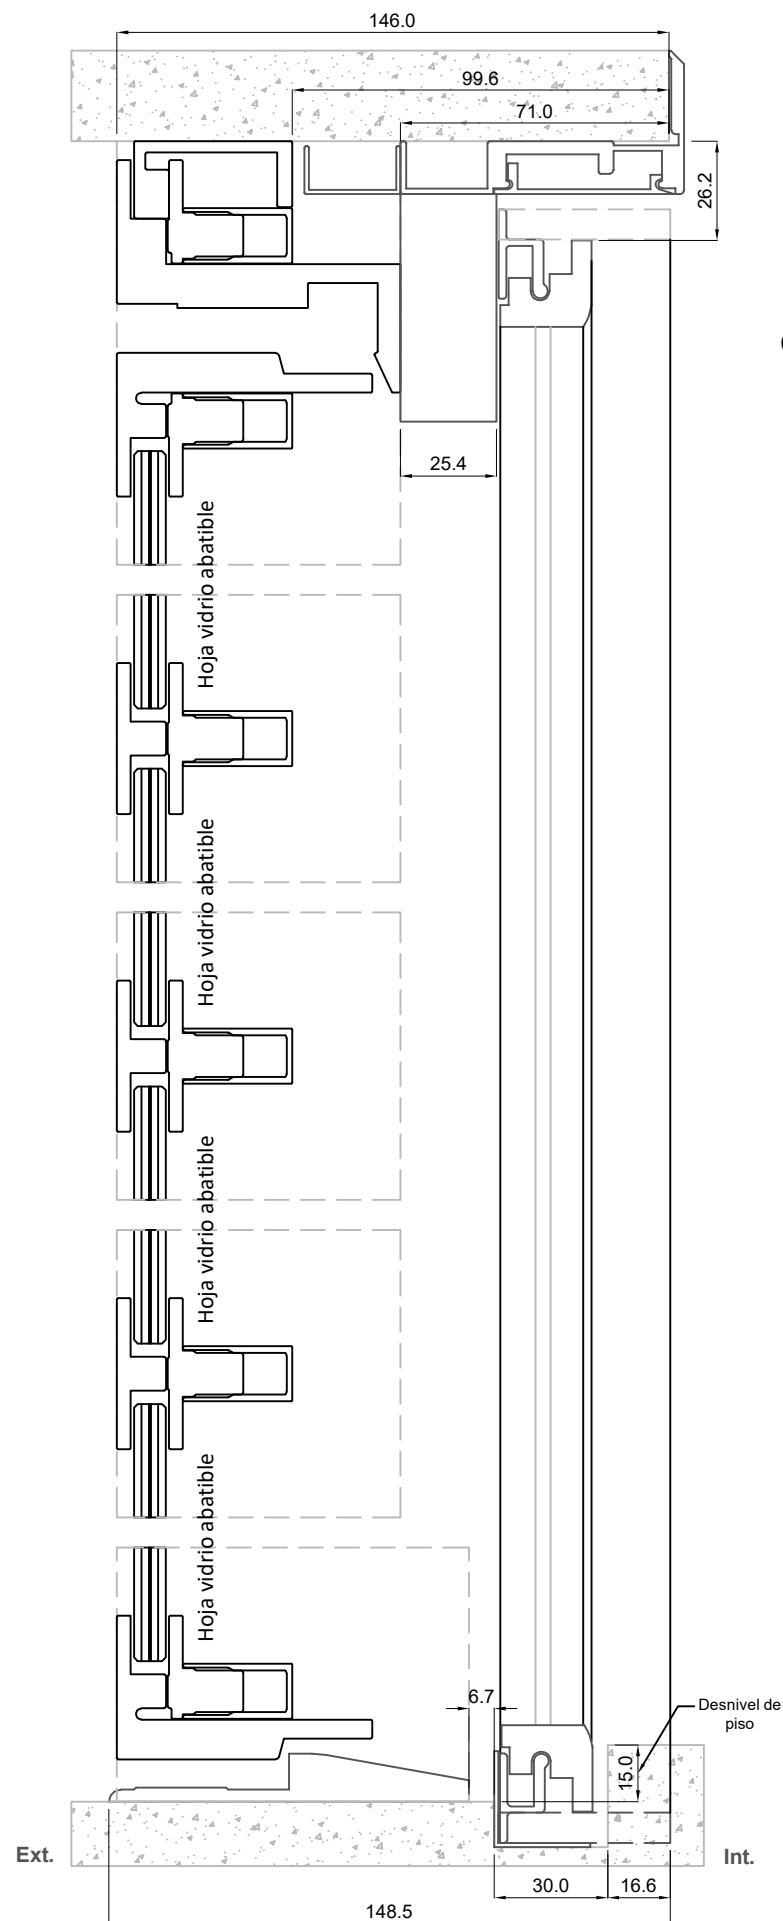

Escala 1:2

Secciones genéricas

Sección A-A'