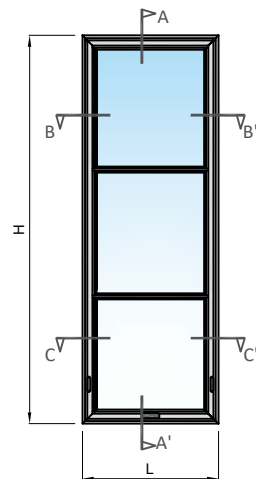

## GENERALIDADES DEL SISTEMA VINTAGE

	Mínimo	Máximo
Alto de la hoja:		
Ancho de la hoja:		

Dimensión del perfil de hoja:	67.5mmx38mm
Dimensión del perfil de marco:	Para apertura exterior: 61.5mm x 75mm Para apertura interior: 61.5mm x 75mm
Peso máximo:	
Espesor máximo de vidrio:	

Ventana Abatible  
Apertura exterior  
**Sección A-A'**

Unidades en milímetros

Abatible apertura interior

**Sección B-B'**

**Sección C-C'**

Ventana Abatible  
Apertura interior

**Sección A-A'**

## Vintage Ventana Abatible

Escala 1:5

Abatible de 1 hoja con rotor, seguro multipunto y malla

Ventana Abatible  
Apertura exterior

**Sección A-A'**

Abatible apertura exterior

**Sección B-B'**

**Sección C-C'**

Escala 1:5

**Vintage Puerta Projectable**

Projectable de 1 hoja con rotor, seguro multipunto y malla

Abatible apertura exterior  
**Sección B-B'**

**Sección C-C'**

Ventana Abatible  
Apertura exterior  
**Sección A-A'**