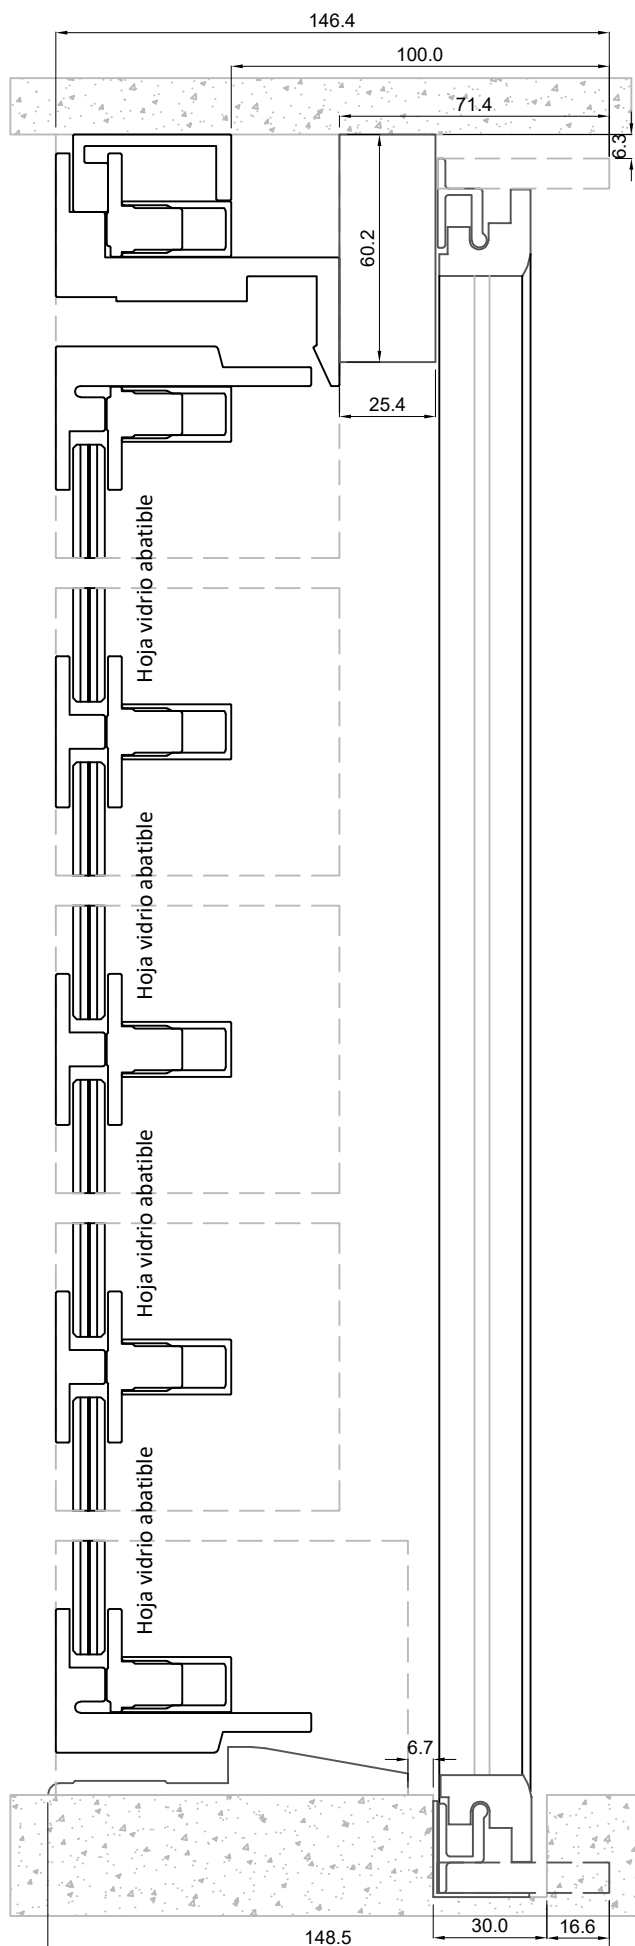

## GENERALIDADES DEL SISTEMA VINTAGE

	Mínimo	Máximo
Alto de la hoja:		
Ancho de la hoja:		

Dimensión del perfil de hoja:	67.5mmx38mm
Dimensión del perfil de marco:	Para apertura exterior: 61.5mm x 75mm Para apertura interior: 61.5mm x 75mm
Peso máximo:	
Espesor máximo de vidrio:	

# **Malla Enrollable Legacy Sistema Vintage Puertas y Ventanas**

Window World

**SISTEMA VINTAGE  
CON  
MALLA ENROLLABLE**

Escala 1:2

Secciones genéricas

Sección A-A'