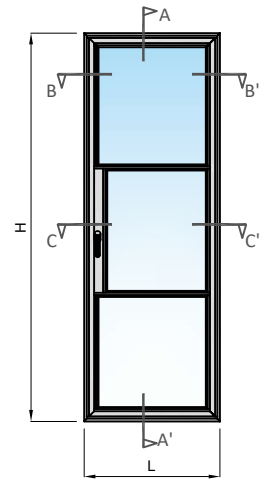

## GENERALIDADES DEL SISTEMA VINTAGE

	Mínimo	Máximo
Alto de la hoja:		
Ancho de la hoja:		

Dimensión del perfil de hoja:	67.5mmx38mm
Dimensión del perfil de marco:	Para apertura exterior: 61.5mm x 75mm Para apertura interior: 61.5mm x 75mm
Peso máximo:	
Espesor máximo de vidrio:	

Puerta Abatible  
Apertura exterior  
Sección B-B'

Fijos laterales con  
Puerta apertura exterior  
Sección A-A'

Puerta Abatible  
Apertura interior  
Sección B-B'

Abatible apertura interior  
Sección C-C'

Abatible apertura interior  
Sección D-D'

Abatible apertura interior  
Sección E-E'

## Vintage Ventana Abatible

Escala 1:5

Abatible de 1 hoja con manilla y gear box

Ventana Abatible  
Apertura exterior  
Sección A-A'

Abatible apertura exterior  
Sección B-B'

Sección C-C'

Abatible apertura interior  
**Sección B-B'**