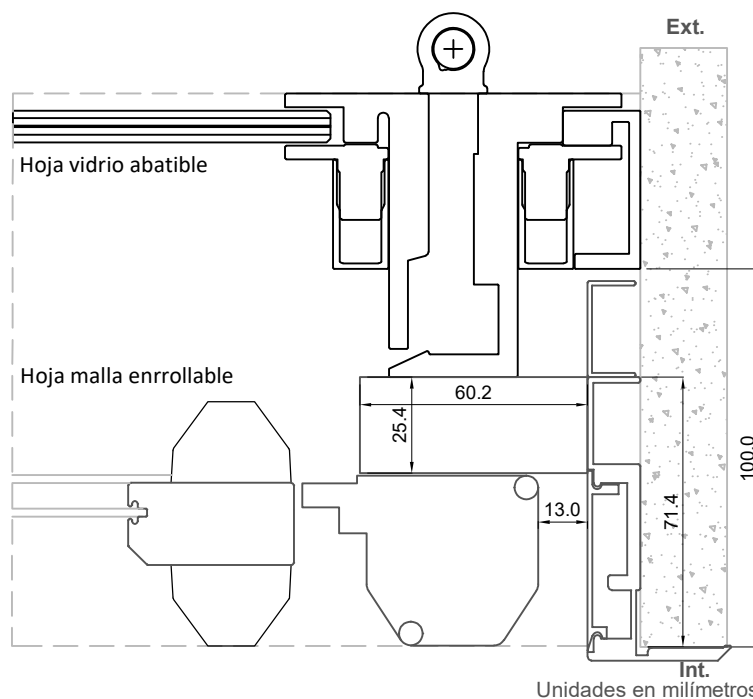

Secciones genéricas

Escala 1:2

Sección B-B'

Corte Horizontal