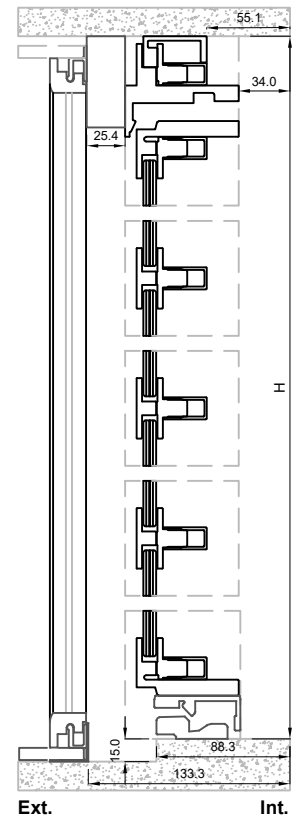

## CONFIGURACIONES POSIBLES

**NOTA:** A ESTAS CONFIGURACIONES SE LES PUEDE ADAPTAR MALLAS ENROLLABLES.

Escala 1:1

Secciones genéricas

**Corte Vertical**

**Puerta Genérica**  
Apertura: Exterior  
Opción: 2 hojas

### Corte Horizontal

## Vintage Puerta Abatible

Abatible apertura interior

Escala 1:5

Puerta Abatible interior con malla enrollable por exterior

Sección A-A'