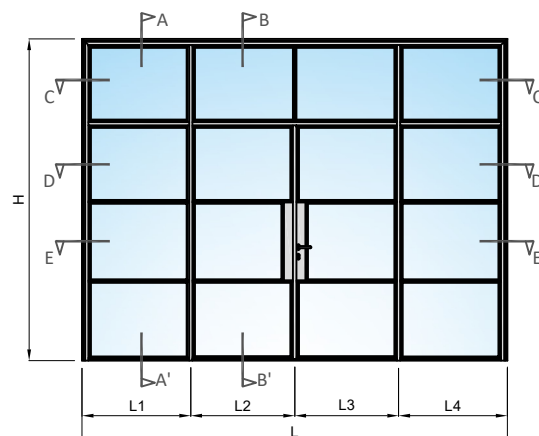

### Corte Horizontal

## Vintage Puerta Abatible

Abatible apertura interior

Escala 1:5

Puerta Abatible interior con malla enrollable por exterior

Sección A-A'

## Vintage Puerta Abatible

Abatible + Fijos laterales y superiores

Escala 1:5

Fijos laterales con Puerta apertura exterior  
**Sección A-A'**

Puerta Abatible exterior con malla enrollable por interior  
**Sección B-B'**