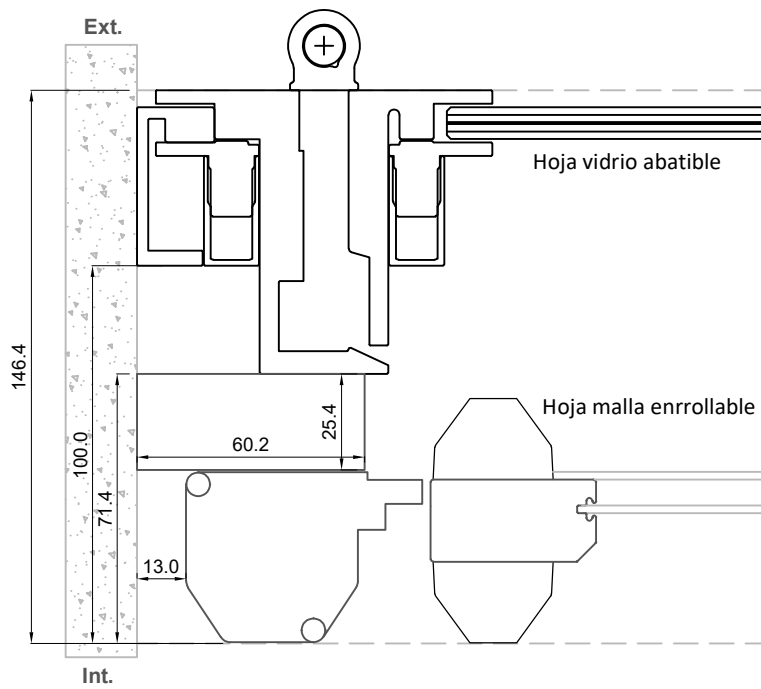

## GENERALIDADES DEL SISTEMA VINTAGE

	Mínimo	Máximo
Alto de la hoja:		
Ancho de la hoja:		

Dimensión del perfil de hoja:	67.5mmx38mm
Dimensión del perfil de marco:	Para apertura exterior: 61.5mm x 75mm Para apertura interior: 61.5mm x 75mm
Peso máximo:	
Espesor máximo de vidrio:	

# **Malla Enrollable Legacy Sistema Vintage Puertas y Ventanas**

Window World

**SISTEMA VINTAGE  
CON  
MALLA ENROLLABLE**

Escala 1:2

Secciones genéricas

Sección A-A'

## Corte Vertical

**Puerta Abatible Exterior**  
**Opción 1:** Malla Enrollable Legacy por interior  
 con riel inferior empotrado en piso.  
**Tapajuntas:** Opcional

Unidades en milímetros

### Corte Horizontal

Unidades en milímetros

Escala 1:2

Secciones genéricas

Sección A-A'