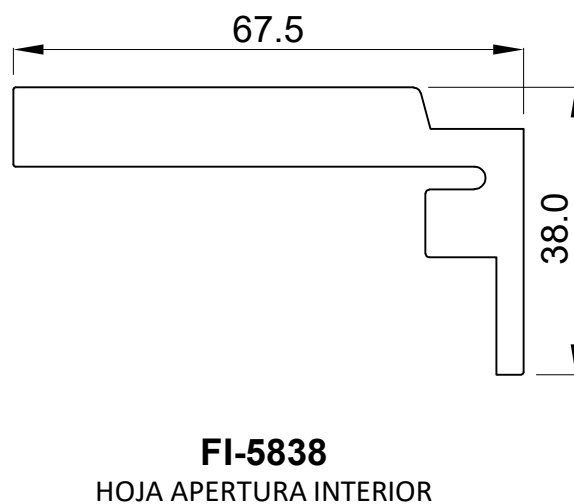

Escala 1:1

Secciones genéricas