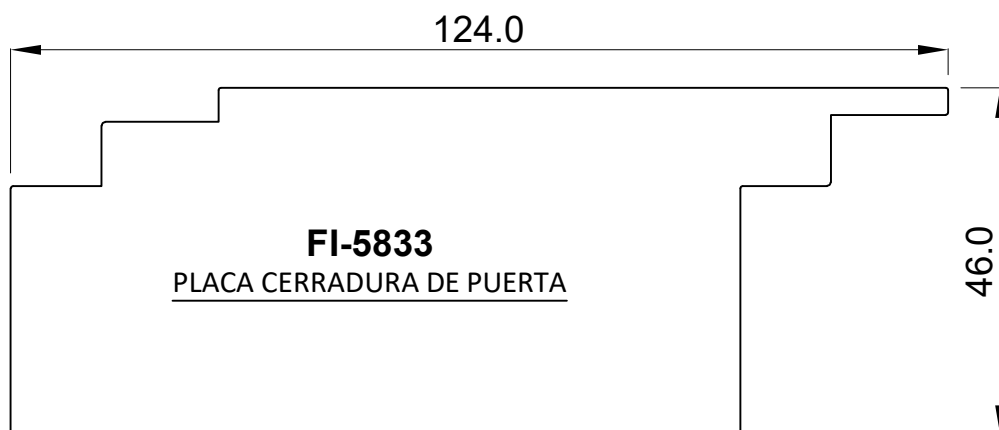

Escala 1:1

Secciones genéricas