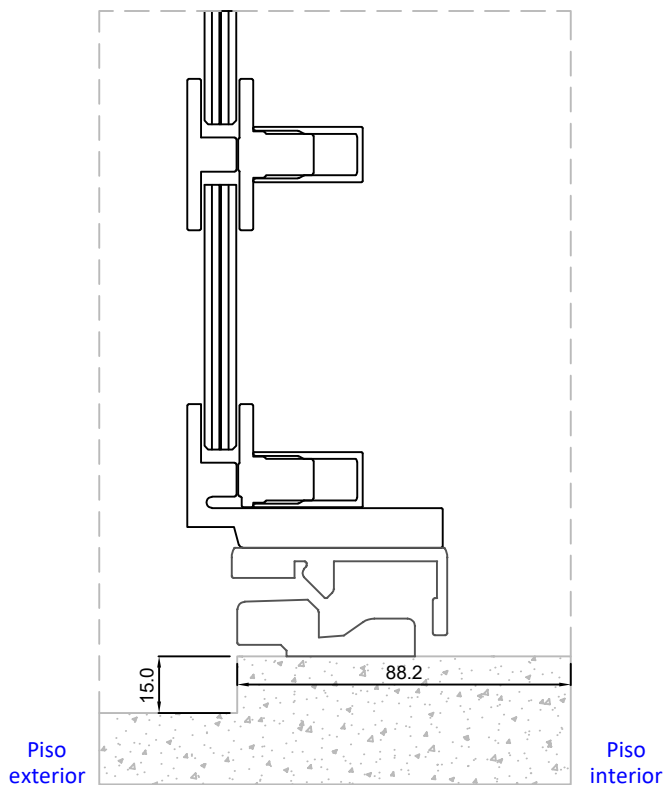

Secciones genéricas

Detalles de cortes de piso

Escala 1:2

Unidades en milímetros

Puerta Apertura interior

Opción 1

- Sin malla enrollable
- Desnivel de piso de 15mm