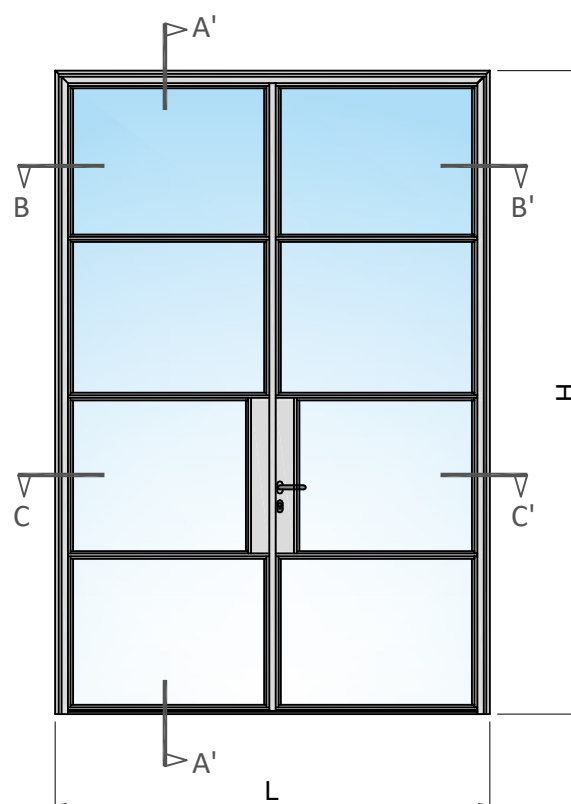

## GENERALIDADES DEL SISTEMA VINTAGE

	Mínimo	Máximo
Alto de la hoja:		
Ancho de la hoja:		

Dimensión del perfil de hoja:	67.5mmx38mm
Dimensión del perfil de marco:	Para apertura exterior: 61.5mm x 75mm Para apertura interior: 61.5mm x 75mm
Peso máximo:	
Espesor máximo de vidrio:	

## CONFIGURACIONES POSIBLES

**NOTA:** A ESTAS CONFIGURACIONES SE LES PUEDE ADAPTAR MALLAS ENROLLABLES.

Escala 1:1

Secciones genéricas

**Corte Vertical**

**Puerta Genérica**  
Apertura: Exterior  
Opción: 2 hojas