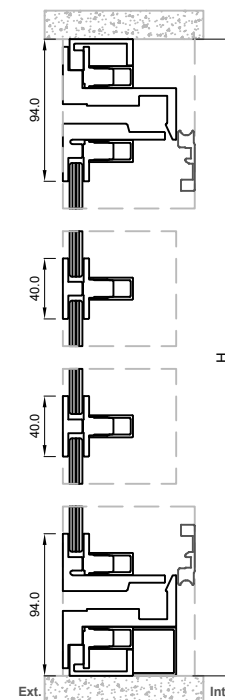

## GENERALIDADES DEL SISTEMA VINTAGE

	Mínimo	Máximo
Alto de la hoja:		
Ancho de la hoja:		

Dimensión del perfil de hoja:	67.5mmx38mm
Dimensión del perfil de marco:	Para apertura exterior: 61.5mm x 75mm Para apertura interior: 61.5mm x 75mm
Peso máximo:	
Espesor máximo de vidrio:	

Ventana Abatible  
Apertura exterior  
**Sección A-A'**

Unidades en milímetros

Abatible apertura interior

**Sección B-B'**

**Sección C-C'**

Ventana Abatible  
Apertura interior

**Sección A-A'**

## Vintage Ventana Abatible

Escala 1:5

Abatible de 1 hoja con rotor, seguro multipunto y malla

Ventana Abatible  
Apertura exterior

**Sección A-A'**

Abatible apertura exterior

**Sección B-B'**

**Sección C-C'**

Escala 1:5

**Vintage Puerta Projectable**

Projectable de 1 hoja con rotor, seguro multipunto y malla

Abatible apertura exterior  
**Sección B-B'**

**Sección C-C'**

Ventana Abatible  
Apertura exterior  
**Sección A-A'**