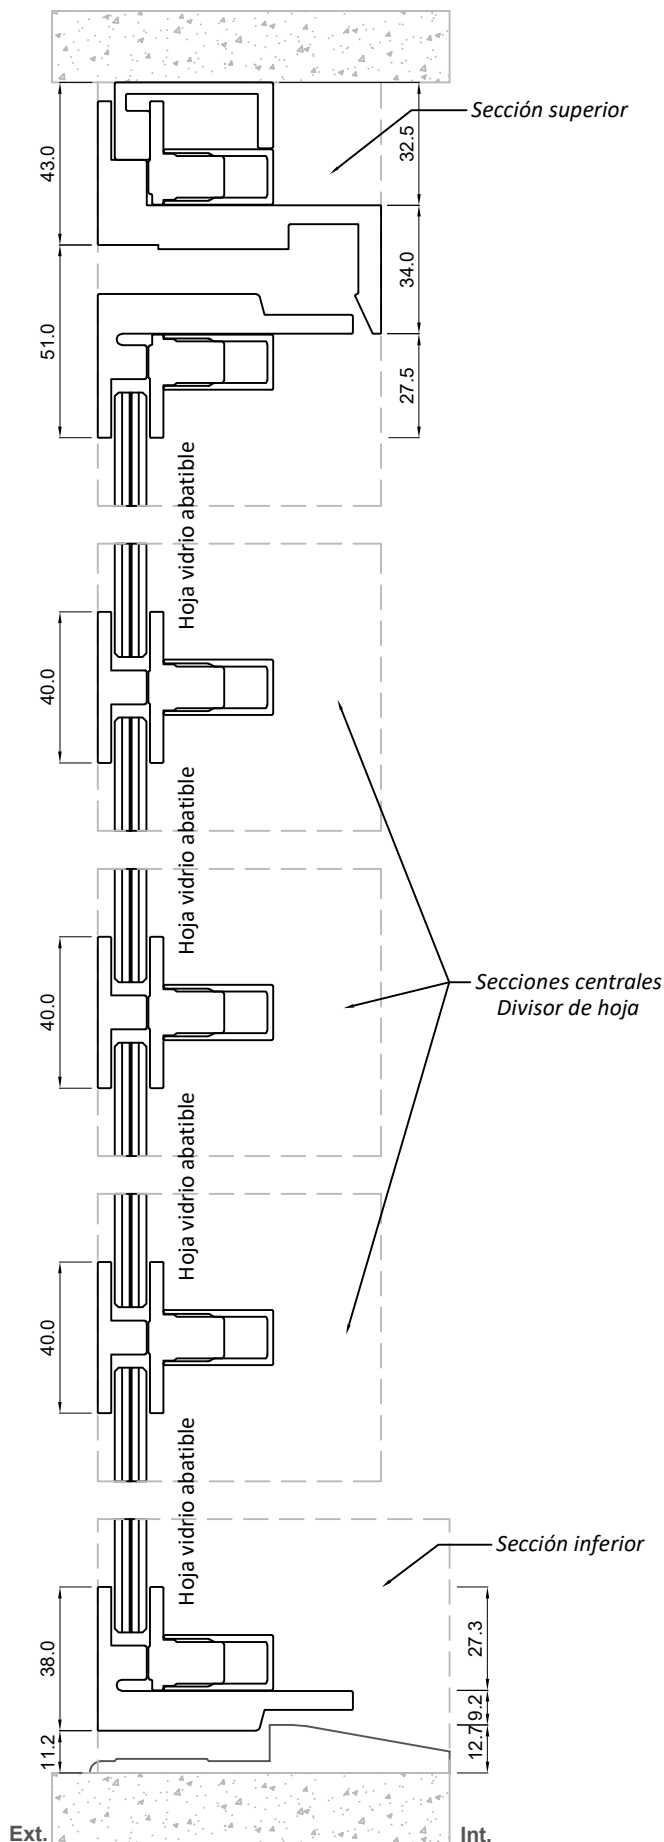

## GENERALIDADES DEL SISTEMA VINTAGE

	Mínimo	Máximo
Alto de la hoja:		
Ancho de la hoja:		

Dimensión del perfil de hoja:	67.5mmx38mm
Dimensión del perfil de marco:	Para apertura exterior: 61.5mm x 75mm Para apertura interior: 61.5mm x 75mm
Peso máximo:	
Espesor máximo de vidrio:	

## CONFIGURACIONES POSIBLES

**NOTA:** A ESTAS CONFIGURACIONES SE LES PUEDE ADAPTAR MALLAS ENROLLABLES.

Escala 1:1

Secciones genéricas

**Corte Vertical**

**Puerta Genérica**  
Apertura: Exterior  
Opción: 2 hojas