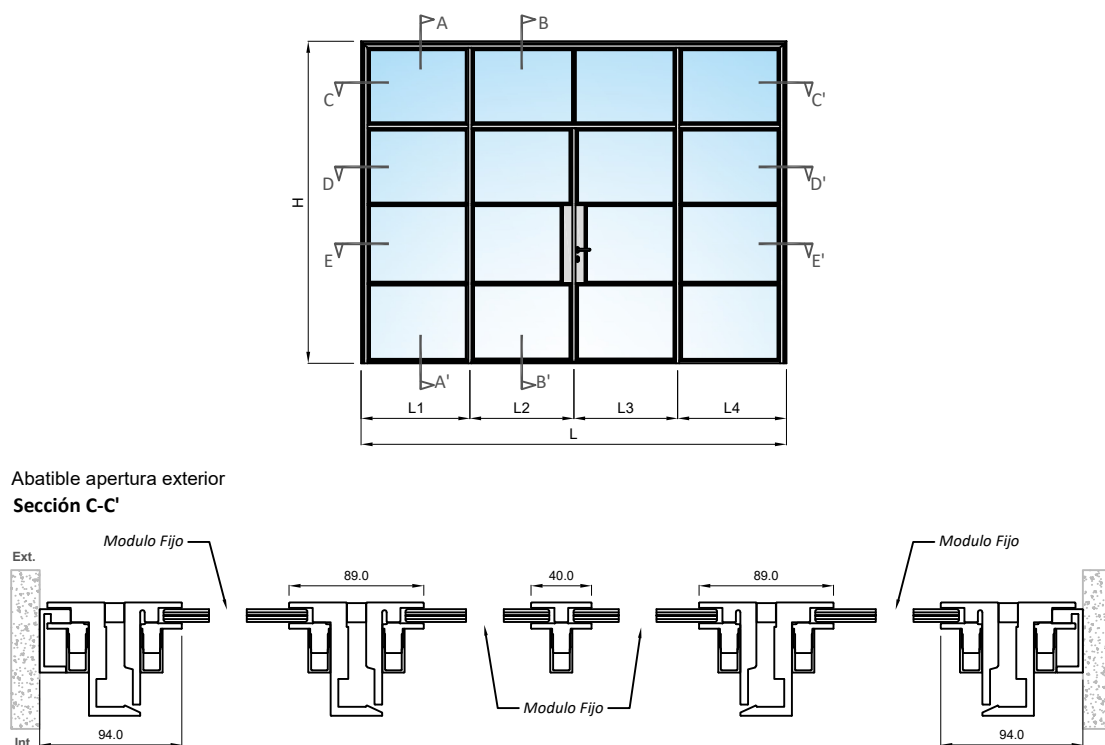

## Vintage Puerta Abatible

Escala 1:5

Abatible apertura interior

## Vintage Puerta Abatible

Escala 1:5

Abatible + Fijos laterales y superiores

Abatible apertura exterior  
Sección D-D'

Abatible apertura exterior  
Sección E-E'

Fijos laterales con  
Puerta apertura exterior  
Sección A-A'