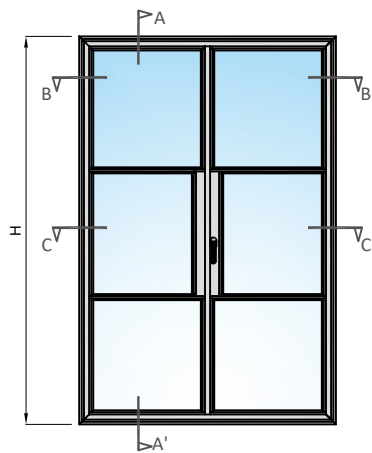

## Vintage Ventana Abatible

Escala 1:5

Abatible de 1 hoja con manilla y gear box

Ventana Abatible  
Apertura exterior  
Sección A-A'

Abatible apertura exterior  
Sección B-B'

Sección C-C'

Abatible apertura interior  
**Sección B-B'**

**Sección C-C'**

Ventana Abatible  
Apertura interior  
**Sección A-A'**

Escala 1:5

**Vintage Ventana Abatible**

Abatible de 2 hojas con manilla y gear box

Abatible apertura exterior  
**Sección B-B'**

**Sección C-C'**

Ventana Abatible  
Apertura exterior  
**Sección A-A'**

Unidades en milímetros

Abatible apertura interior

**Sección B-B'**

**Sección C-C'**

Ventana Abatible  
Apertura interior

**Sección A-A'**