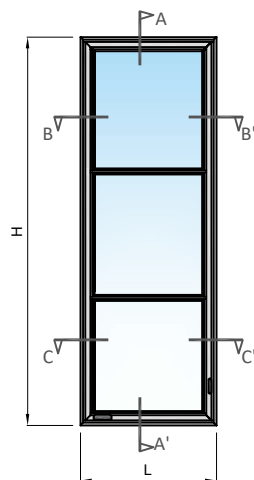

## GENERALIDADES DEL SISTEMA VINTAGE

	Mínimo	Máximo
Alto de la hoja:		
Ancho de la hoja:		

Dimensión del perfil de hoja:	67.5mmx38mm
Dimensión del perfil de marco:	Para apertura exterior: 61.5mm x 75mm Para apertura interior: 61.5mm x 75mm
Peso máximo:	
Espesor máximo de vidrio:	

Ventana Abatible  
Apertura exterior  
**Sección A-A'**

Unidades en milímetros

Abatible apertura interior

**Sección B-B'**

**Sección C-C'**

Ventana Abatible  
Apertura interior

**Sección A-A'**

## Vintage Ventana Abatible

Escala 1:5

Abatible de 1 hoja con rotor, seguro multipunto y malla

Ventana Abatible  
Apertura exterior

**Sección A-A'**

Abatible apertura exterior

**Sección B-B'**

**Sección C-C'**