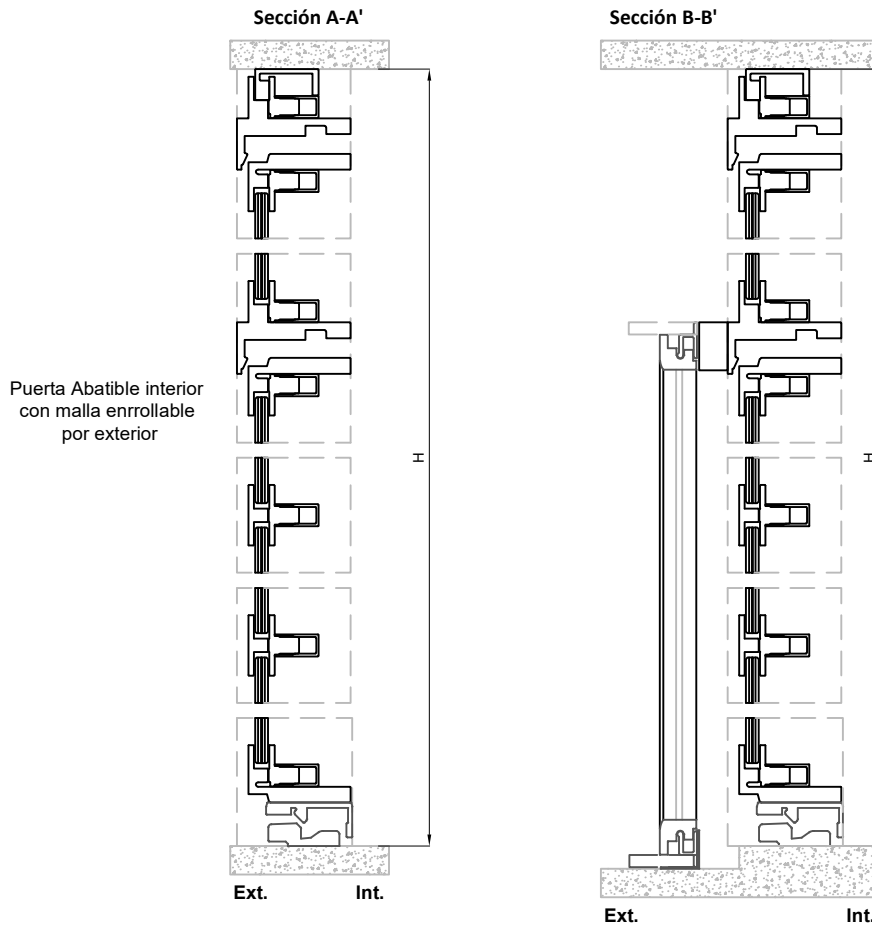

## Vintage Puerta Abatible

Abatible apertura interior

Escala 1:5

Puerta Abatible interior con malla enrollable por exterior

Sección A-A'

## Vintage Puerta Abatible

Abatible + Fijos laterales y superiores

Escala 1:5

Fijos laterales con Puerta apertura exterior  
**Sección A-A'**

Puerta Abatible exterior con malla enrollable por interior  
**Sección B-B'**

**Abatible apertura exterior**

**Sección C-C'**

**Sección D-D'**

**Sección E-E'**

**Abatible apertura interior**  
**Sección C-C'**

**Sección D-D'**

**Sección E-E'**