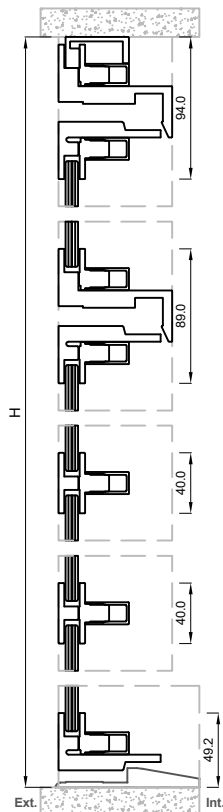

## GENERALIDADES DEL SISTEMA VINTAGE

	Mínimo	Máximo
Alto de la hoja:		
Ancho de la hoja:		

Dimensión del perfil de hoja:	67.5mmx38mm
Dimensión del perfil de marco:	Para apertura exterior: 61.5mm x 75mm Para apertura interior: 61.5mm x 75mm
Peso máximo:	
Espesor máximo de vidrio:	

## Corte Horizontal

Unidades en milímetros

## Vintage Puerta Abatible

Escala 1:5

Abatible + Fijos laterales y superiores

Abatible apertura exterior  
Sección D-D'

Abatible apertura exterior  
Sección E-E'

Fijos laterales con  
Puerta apertura exterior  
Sección A-A'

Puerta Abatible  
Apertura exterior  
Sección B-B'

Fijos laterales con  
Puerta apertura exterior  
Sección A-A'

Puerta Abatible  
Apertura interior  
Sección B-B'

Abatible apertura interior  
Sección C-C'