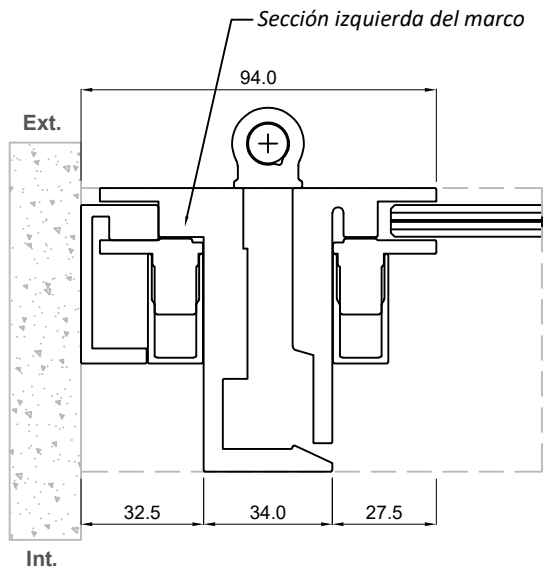

Secciones genéricas

Escala 1:2

Sección B-B'

Corte Horizontal