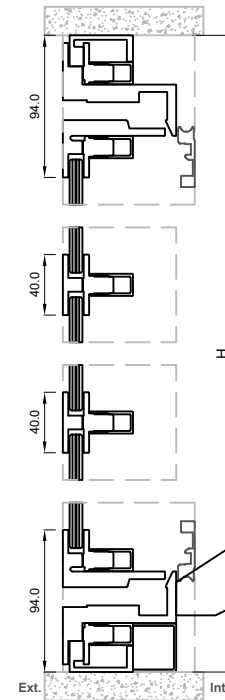

## GENERALIDADES DEL SISTEMA VINTAGE

	Mínimo	Máximo
Alto de la hoja:		
Ancho de la hoja:		

Dimensión del perfil de hoja:	67.5mmx38mm
Dimensión del perfil de marco:	Para apertura exterior: 61.5mm x 75mm Para apertura interior: 61.5mm x 75mm
Peso máximo:	
Espesor máximo de vidrio:	

## Vintage Ventana Abatible

Escala 1:5

Abatible de 1 hoja con rotor, seguro multipunto y malla

Ventana Abatible  
Apertura exterior

**Sección A-A'**

Abatible apertura exterior

**Sección B-B'**

**Sección C-C'**

Escala 1:5

**Vintage Puerta Projectable**

Projectable de 1 hoja con rotor, seguro multipunto y malla

Abatible apertura exterior  
**Sección B-B'**

**Sección C-C'**

Ventana Abatible  
Apertura exterior  
**Sección A-A'**

## Secciones genéricas

Detalles de cortes de piso

Escala 1:2

Unidades en milímetros