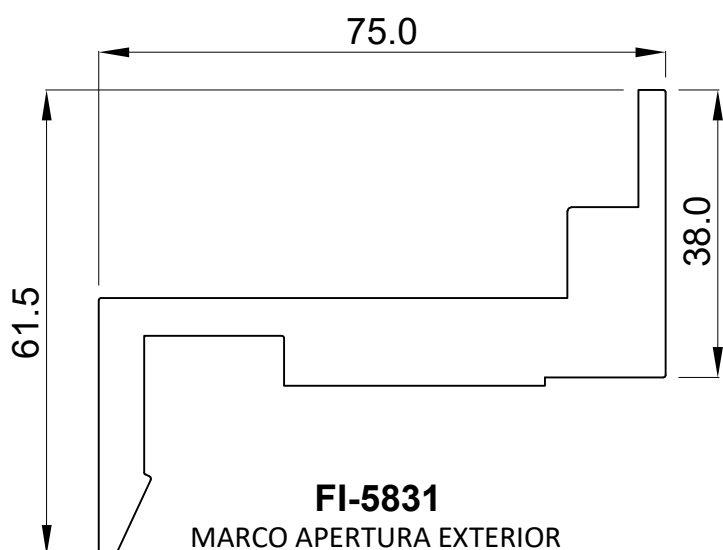

Escala 1:1

Secciones genéricas