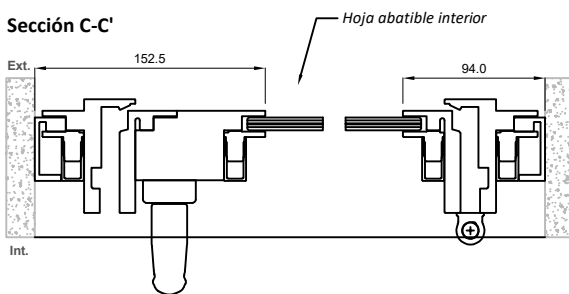

Sección C-C'