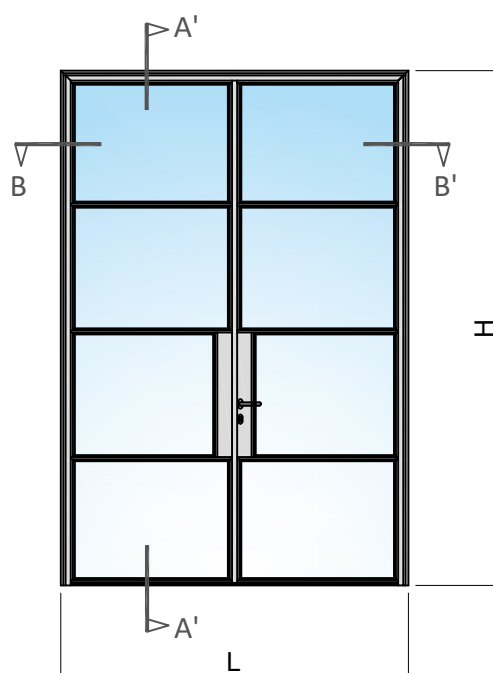

Unidades en milímetros