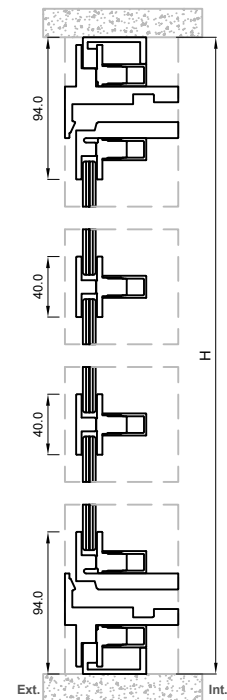

## GENERALIDADES DEL SISTEMA VINTAGE

	Mínimo	Máximo
Alto de la hoja:		
Ancho de la hoja:		

Dimensión del perfil de hoja:	67.5mmx38mm
Dimensión del perfil de marco:	Para apertura exterior: 61.5mm x 75mm Para apertura interior: 61.5mm x 75mm
Peso máximo:	
Espesor máximo de vidrio:	

Ventana Abatible  
Apertura exterior  
**Sección A-A'**

Unidades en milímetros

Abatible apertura interior

**Sección B-B'**

**Sección C-C'**

Ventana Abatible  
Apertura interior

**Sección A-A'**

## Vintage Ventana Abatible

Escala 1:5

Abatible de 1 hoja con rotor, seguro multipunto y malla

Ventana Abatible  
Apertura exterior

**Sección A-A'**

Abatible apertura exterior

**Sección B-B'**

**Sección C-C'**