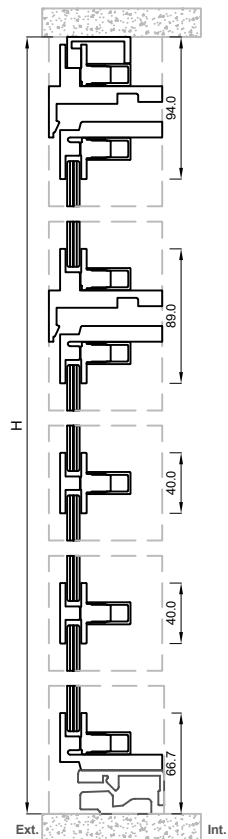

## GENERALIDADES DEL SISTEMA VINTAGE

	Mínimo	Máximo
Alto de la hoja:		
Ancho de la hoja:		

Dimensión del perfil de hoja:	67.5mmx38mm
Dimensión del perfil de marco:	Para apertura exterior: 61.5mm x 75mm Para apertura interior: 61.5mm x 75mm
Peso máximo:	
Espesor máximo de vidrio:	

## Corte Horizontal

Unidades en milímetros

## Vintage Puerta Abatible

Escala 1:5

Abatible + Fijos laterales y superiores

Abatible apertura exterior  
Sección D-D'

Abatible apertura exterior  
Sección E-E'

Fijos laterales con  
Puerta apertura exterior  
Sección A-A'

Puerta Abatible  
Apertura exterior  
Sección B-B'

Fijos laterales con  
Puerta apertura exterior  
Sección A-A'

Puerta Abatible  
Apertura interior  
Sección B-B'

Abatible apertura interior  
Sección C-C'