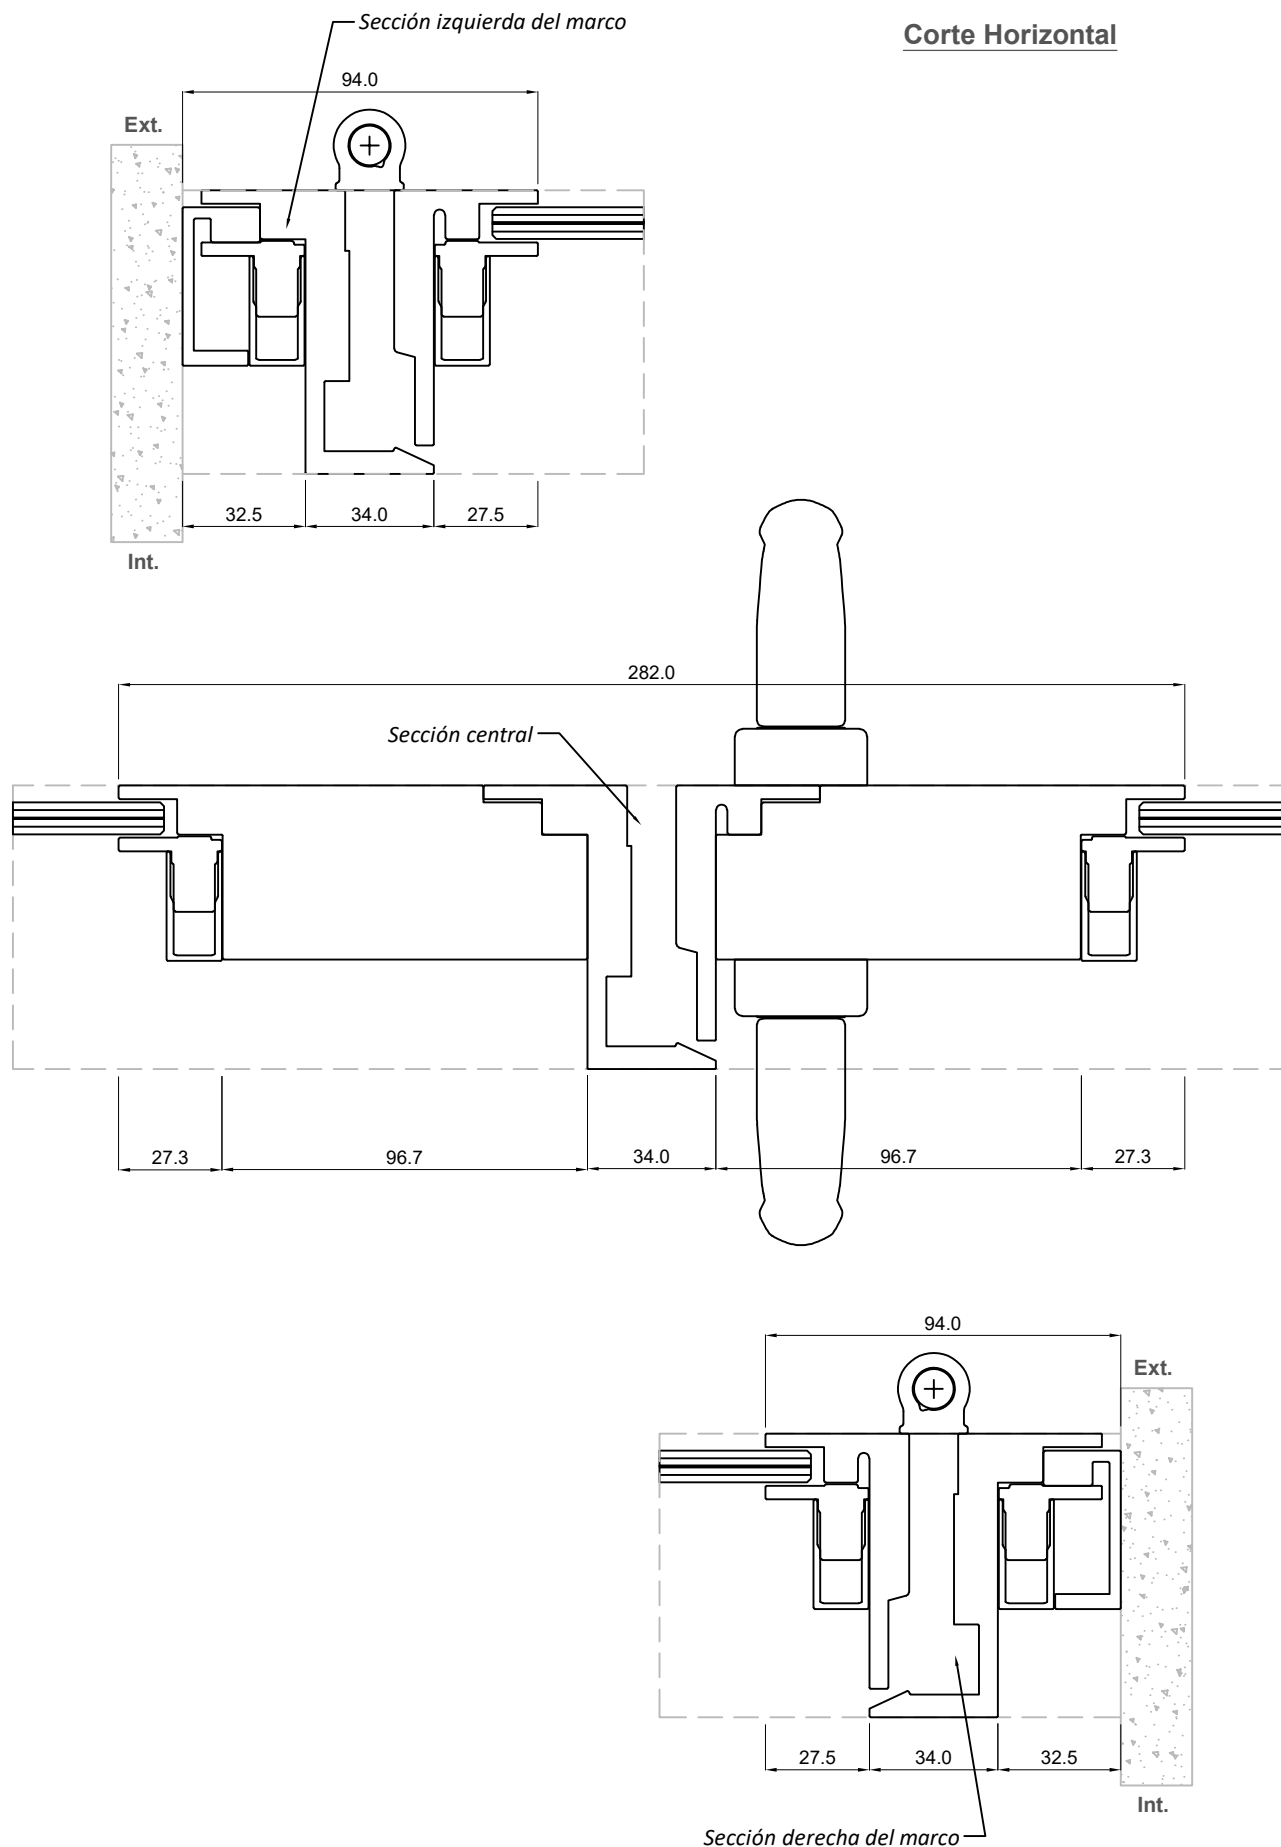

## GENERALIDADES DEL SISTEMA VINTAGE

	Mínimo	Máximo
Alto de la hoja:		
Ancho de la hoja:		

Dimensión del perfil de hoja:	67.5mmx38mm
Dimensión del perfil de marco:	Para apertura exterior: 61.5mm x 75mm Para apertura interior: 61.5mm x 75mm
Peso máximo:	
Espesor máximo de vidrio:	

### Corte Horizontal

Escala 1:2

Secciones genéricas

Sección C-C'

## Corte Horizontal

Unidades en milímetros