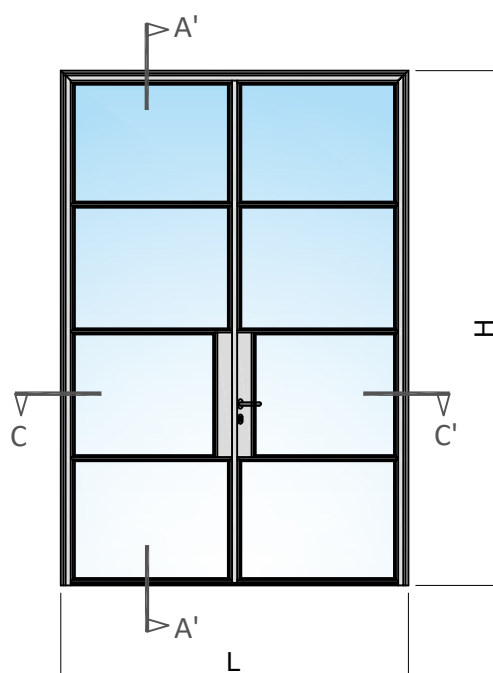

Corte Vertical

Puerta Abatible Exterior
Opción 2: Malla Enrollable Legacy por interior
con un desnivel de piso 15mm en riel inferior.
Tapajuntas: Opcional