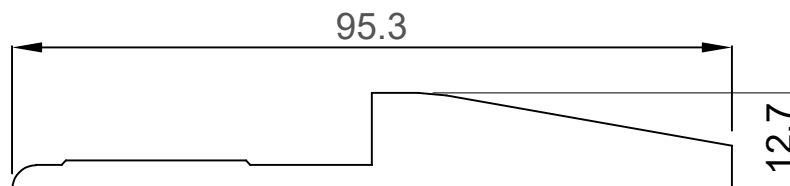

## GENERALIDADES DEL SISTEMA VINTAGE

	Mínimo	Máximo
Alto de la hoja:		
Ancho de la hoja:		

Dimensión del perfil de hoja:	67.5mmx38mm
Dimensión del perfil de marco:	Para apertura exterior: 61.5mm x 75mm Para apertura interior: 61.5mm x 75mm
Peso máximo:	
Espesor máximo de vidrio:	

## CONFIGURACIONES POSIBLES

**NOTA:** A ESTAS CONFIGURACIONES SE LES PUEDE ADAPTAR MALLAS ENROLLABLES.

Escala 1:1

Secciones genéricas

**Corte Vertical**

**Puerta Genérica**  
Apertura: Exterior  
Opción: 2 hojas