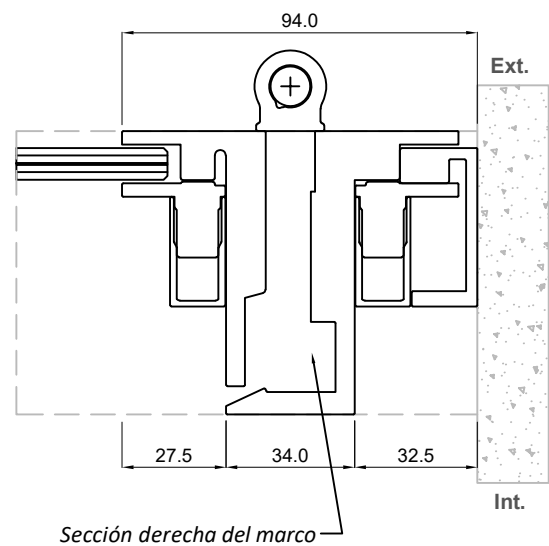

Secciones genéricas

Escala 1:2

Sección B-B'

Corte Horizontal