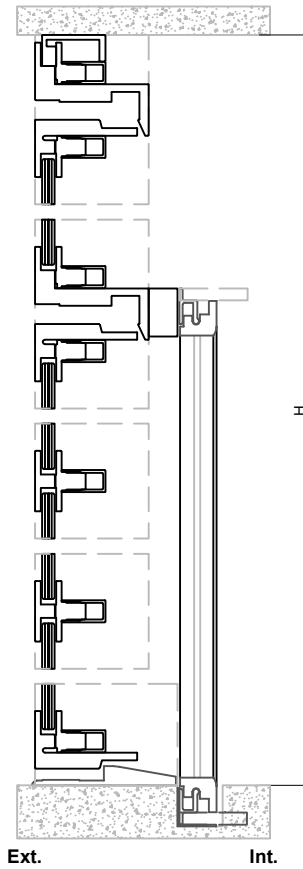

### Corte Horizontal

Escala 1:2

Secciones genéricas

Sección C-C'

## Vintage Ventana Abatible

Escala 1:5

Abatible de 1 hoja con manilla y gear box

Ventana Abatible  
Apertura exterior  
Sección A-A'

Abatible apertura exterior  
Sección B-B'

Sección C-C'

Abatible apertura interior  
**Sección B-B'**

Escala 1:5

**Vintage Puerta Projectable**

Projectable de 1 hoja con rotor, seguro multipunto y malla

Abatible apertura exterior  
**Sección B-B'**

**Sección C-C'**

Ventana Abatible  
Apertura exterior  
**Sección A-A'**

## Vintage Puerta Abatible

Abatible + Fijos laterales y superiores

Escala 1:5

Fijos laterales con Puerta apertura exterior  
**Sección A-A'**

Puerta Abatible exterior con malla enrollable por interior  
**Sección B-B'**